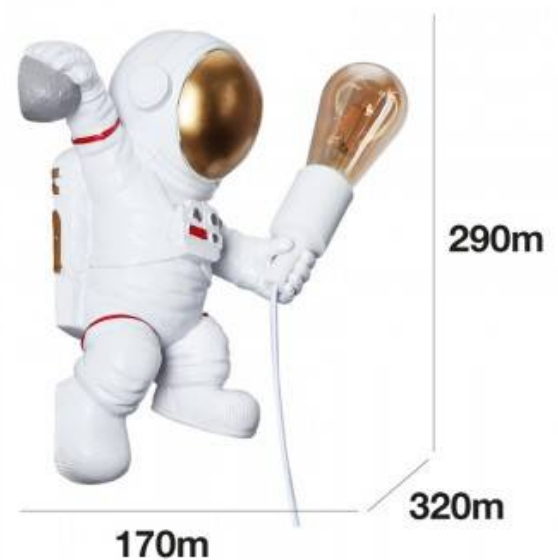

Aplique de parede astronauta "Conrad"

Ref. L4035-P-1

Candeeiro de parede Astronauta, um toque decorativo para quartos infantis. Aplique com design criativo de astronauta com cabo e ficha brancos. O presente perfeito para os amantes de astronomia e para quarto ou espaço infantil. Aplique de parede com material de alta qualidade. A decoração ideal para interiores, com grau de proteção IP20, ele se encaixa perfeitamente na decoração de um quarto, restaurante, escritório, etc. O aplique de parede astronauta segura um casquilho E27 na mão esquerda. Recomendamos colocar uma lâmpada de filamento para um ambiente agradável. Com todos os elementos para uma instalação rápida e fácil.* A lâmpada LED E27 não está incluída.

Dados do produto

Casquilho	E27
Orientável	Não
Dimensões (mm) LxIxh	320x290x170
Material	Resina
Uso Exterior	Não
IP	IP20
Intervalo de temperatura	-20°C ~ +40°C
Frequência de uso	Normal
Certificados	CE, ROHS
Garantia	Garantia legal de 3 anos
Montagem	Superfície
Potência máxima	40

Variantes do produto

Referência

Atributos

L4035-P

Cor - Branco