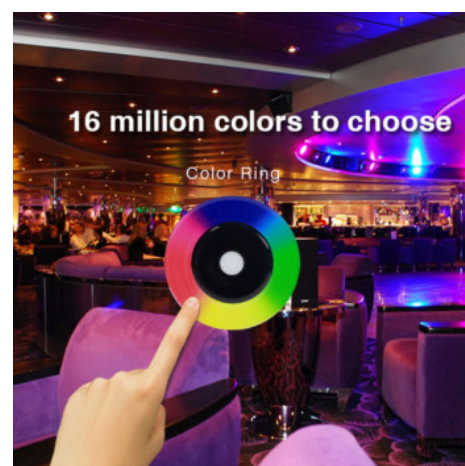

Telecomando LED RGBW - 4 zone - NERO - FUT096B - Mi-Light

Ref. FUT096B

Il telecomando RGBW "Mi-Light" a 4 zone permette di regolare il colore, la saturazione e la luminosità, creando i gruppi e le combinazioni desiderate. La sua rotella e le barre tattili assicurano un controllo semplice. Ha una velocità di comunicazione elevata, un sistema anti-interferenza e una distanza di trasmissione di 30 metri. Disponibile in colore nero, funziona con 2 pile "AAA" (non incluse).