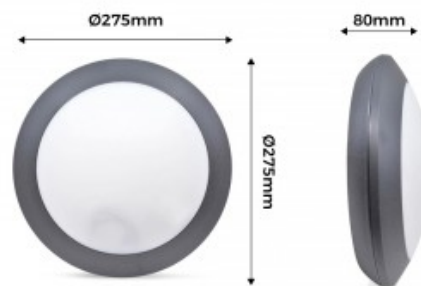

Lampada da parete o soffitto con sensore FUMAGALLI BERTA E27

Ref. 1B2.000.000.S

Plafoniera a LED con sensore di movimento per montaggio a parete o a soffitto. Nessuna vite visibile. Può essere installato all'esterno grazie al suo grado di protezione IP66. Modello di piccole dimensioni con design minimalista. Con attacco E27, lampadina non inclusa. Diametro 275 mm. * Lampadina non inclusa E27 Ø275x80mm IP66

Dati del prodotto

Tensione nominale (V)	220 - 240V AC
Frequenza (Hz)	
Sensore	Sì
Attacco	E27
Dimensioni (mm) LxIxh	275x275x80
Materiale	Resina
Materiale diffusore	PMMA
Uso esterno	Sì
IP	IP66
Intervallo di temperatura	-20°C ~ +40°C
Frequenza di utilizzo	Intensivo
Certificati	CE, ROHS
Garanzia	Secondo garanzia legale: 3 anni

Varianti di prodotto**Riferimento****Attributi**

1B2.000.000.AYPS7

Colore - Nero

1B2.000.000.WYPS7

Colore - Bianco