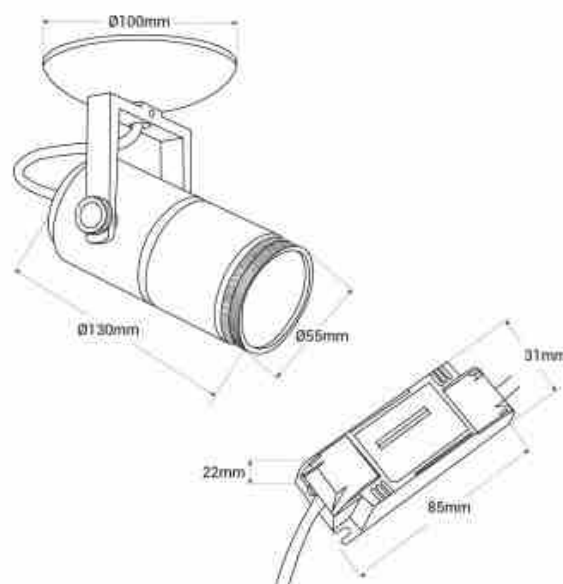

COOPEN" LED-Einbaustrahler COB "COOPEN" Zoomable 12W

Ref. L215

Einbau- und verstellbare LED-Strahler mit verstellbarem Öffnungswinkel von 15° bis 60°. Einstellbar in einem Drehwinkel von 360 Grad. Hergestellt aus hochwertigem Aluminium in schwarzer oder weißer Ausführung. Modernes und elegantes Design mit hocheffizientem COB LED Chip. Leistung von 12 W und 900 Lumen. Warme Farbtemperatur von 2800°K, bietet ein angenehmes und komfortables Ambiente im Raum. Modernes Design mit hocheffizientem COB LED Chip. LED-Strahler mit Zoom, ausschließlich für den Innenbereich, ideal für Büros, Hotels, Wohnräume, Einkaufszentren, Restaurants, Flure, etc. Mit Drehachse und Öffnung des Lichtstrahls, um die Wandleuchte in die Richtung ausrichten zu können, in die wir das Licht abstrahlen wollen. Abmessungen: Ø55x130xØ100mm. Schneidedurchmesser von 88 mm.

Produktdaten

Farbtemperatur	Warmweiß
Kelvin (K)	2800
CRI	85-90
Öffnungswinkel (°)	15-60
LED Typ	COB
Nennspannung (V)	220 - 240V AC
Frequenz (Hz)	50 - 60
Treiber	intern
Schwenkbar	Ja
Abmessungen (mm) LxBxH	Ø55x130xØ100mm
Material	Aluminium
Material Diffusor	Polycarbonat
Außeneinsatz	Nein
Schutzart	IP20
Temperaturbereich	-20°C ~ +40°C
Einsatzhäufigkeit	Normal
Lebensdauer (h)	30000
Energieeffizienzklasse	A+ (2021)