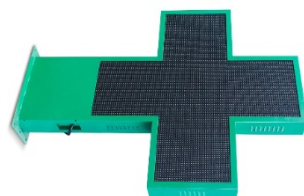

Croix de pharmacie LED monochrome verte programmable P10 - Extérieur - 96x96cm

SKU : DP10

€1.449,98 EUR TVA incluse

La **croix de pharmacie LED monochrome verte** est conçue spécialement pour une utilisation en extérieur. Son boîtier métallique vert double face assure une visibilité maximale, attirant l'attention de tous les passants.

Dotée d'une connectivité WiFi, cette croix est facilement programmable. Elle est équipée d'un module standard pour afficher la date et l'heure, ainsi que d'un module de température.

Grâce à sa prise en charge de plusieurs scènes et effets, ce produit offre une configuration personnalisée selon vos préférences.

Parfaitement adaptée pour être installée sur les façades des pharmacies et des parapharmacies, cette croix est simple à configurer. Elle représente un choix idéal pour mettre en valeur et promouvoir votre commerce.

Produit soumis à des conditions d'expédition particulières :
+100€ +TVA frais d'expédition
- Aucune remise supplémentaire ou coupon n'est autorisé -

Croix de pharmacie LED programmable verte monochrome La croix de pharmacie LED programmable est une enseigne **Leer más...**

100 en stock

Description détaillée

Contactez-nous +34621022641
Croix de pharmacie