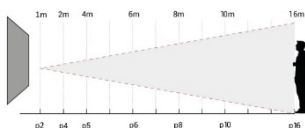

Croix de pharmacie LED monochrome verte programmable P10 - Extérieur - 96x96cm

SKU : DP10

€1.449,98 EUR TVA incluse

La **croix de pharmacie LED monochrome verte** est conçue spécialement pour une utilisation en extérieur. Son boîtier métallique vert double face assure une visibilité maximale, attirant l'attention de tous les passants.

Dotée d'une connectivité WiFi, cette croix est facilement programmable. Elle est équipée d'un module standard pour afficher la date et l'heure, ainsi que d'un module de température.

Grâce à sa prise en charge de plusieurs scènes et effets, ce produit offre une configuration personnalisée selon vos préférences.

Parfaitement adaptée pour être installée sur les façades des pharmacies et des parapharmacies, cette croix est simple à configurer. Elle représente un choix idéal pour mettre en valeur et promouvoir votre commerce.

Produit soumis à des conditions d'expédition particulières :
+100€ +TVA frais d'expédition
- Aucune remise supplémentaire ou coupon n'est autorisé -

Croix de pharmacie LED programmable verte monochrome La croix de pharmacie LED programmable est une enseigne **Leer más...**

100 en stock

Description détaillée

Contactez-nous +34621022641
Croix de pharmacie