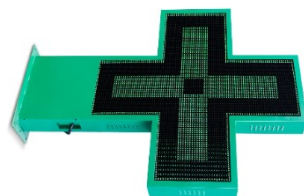

Croix de pharmacie LED monochrome verte programmable P10 - Extérieur - 96x96cm

SKU : DP10

€1.449,98 EUR TVA incluse

La **croix de pharmacie LED monochrome verte** est conçue spécialement pour une utilisation en extérieur. Son boîtier métallique vert double face assure une visibilité maximale, attirant l'attention de tous les passants.

Dotée d'une connectivité WiFi, cette croix est facilement programmable. Elle est équipée d'un module standard pour afficher la date et l'heure, ainsi que d'un module de température.

Grâce à sa prise en charge de plusieurs scènes et effets, ce produit offre une configuration personnalisée selon vos préférences.

Parfaitement adaptée pour être installée sur les façades des pharmacies et des parapharmacies, cette croix est simple à configurer. Elle représente un choix idéal pour mettre en valeur et promouvoir votre commerce.

Produit soumis à des conditions d'expédition particulières :
+100€ +TVA frais d'expédition
- Aucune remise supplémentaire ou coupon n'est autorisé -

Croix de pharmacie LED programmable verte monochrome La croix de pharmacie LED programmable est une enseigne **Leer más...**

100 en stock

Description détaillée

Contactez-nous +34621022641
Croix de pharmacie