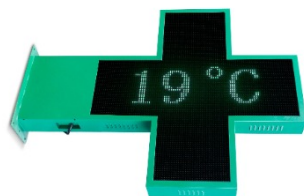

Croix de pharmacie LED monochrome verte programmable P10 - Extérieur - 96x96cm

SKU : DP10

€1.449,98 EUR TVA incluse

La **croix de pharmacie LED monochrome verte** est conçue spécialement pour une utilisation en extérieur. Son boîtier métallique vert double face assure une visibilité maximale, attirant l'attention de tous les passants.

Dotée d'une connectivité WiFi, cette croix est facilement programmable. Elle est équipée d'un module standard pour afficher la date et l'heure, ainsi que d'un module de température.

Grâce à sa prise en charge de plusieurs scènes et effets, ce produit offre une configuration personnalisée selon vos préférences.

Parfaitement adaptée pour être installée sur les façades des pharmacies et des parapharmacies, cette croix est simple à configurer. Elle représente un choix idéal pour mettre en valeur et promouvoir votre commerce.

Produit soumis à des conditions d'expédition particulières :
+100€ +TVA frais d'expédition
- Aucune remise supplémentaire ou coupon n'est autorisé -

Croix de pharmacie LED programmable verte monochrome La croix de pharmacie LED programmable est une enseigne **Leer más...**

100 en stock

Description détaillée

Contactez-nous +34621022641
Croix de pharmacie