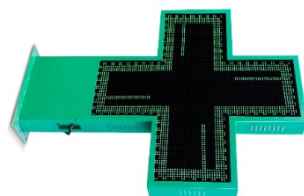

Croix de pharmacie LED monochrome verte programmable P10 - Extérieur - 96x96cm

SKU : DP10

€1.449,98 EUR TVA incluse

La **croix de pharmacie LED monochrome verte** est conçue spécialement pour une utilisation en extérieur. Son boîtier métallique vert double face assure une visibilité maximale, attirant l'attention de tous les passants.

Dotée d'une connectivité WiFi, cette croix est facilement programmable. Elle est équipée d'un module standard pour afficher la date et l'heure, ainsi que d'un module de température.

Grâce à sa prise en charge de plusieurs scènes et effets, ce produit offre une configuration personnalisée selon vos préférences.

Parfaitement adaptée pour être installée sur les façades des pharmacies et des parapharmacies, cette croix est simple à configurer. Elle représente un choix idéal pour mettre en valeur et promouvoir votre commerce.

Produit soumis à des conditions d'expédition particulières :
+100€ +TVA frais d'expédition
- Aucune remise supplémentaire ou coupon n'est autorisé -

Croix de pharmacie LED programmable verte monochrome La croix de pharmacie LED programmable est une enseigne **Leer más...**

100 en stock

Description détaillée

Contactez-nous +34621022641
Croix de pharmacie