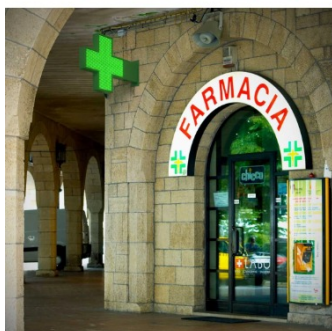

Croix de pharmacie LED monochrome verte programmable P10 - Extérieur - 96x96cm

SKU : DP10

€1.449,98 EUR TVA incluse

La **croix de pharmacie LED monochrome verte** est conçue spécialement pour une utilisation en extérieur. Son boîtier métallique vert double face assure une visibilité maximale, attirant l'attention de tous les passants.

Dotée d'une connectivité WiFi, cette croix est facilement programmable. Elle est équipée d'un module standard pour afficher la date et l'heure, ainsi que d'un module de température.

Grâce à sa prise en charge de plusieurs scènes et effets, ce produit offre une configuration personnalisée selon vos préférences.

Parfaitement adaptée pour être installée sur les façades des pharmacies et des parapharmacies, cette croix est simple à configurer. Elle représente un choix idéal pour mettre en valeur et promouvoir votre commerce.

Produit soumis à des conditions d'expédition particulières :
+100€ +TVA frais d'expédition
- Aucune remise supplémentaire ou coupon n'est autorisé -

Croix de pharmacie LED programmable verte monochrome La croix de pharmacie LED programmable est une enseigne **Leer más...**

100 en stock

Description détaillée

Contactez-nous +34621022641
Croix de pharmacie